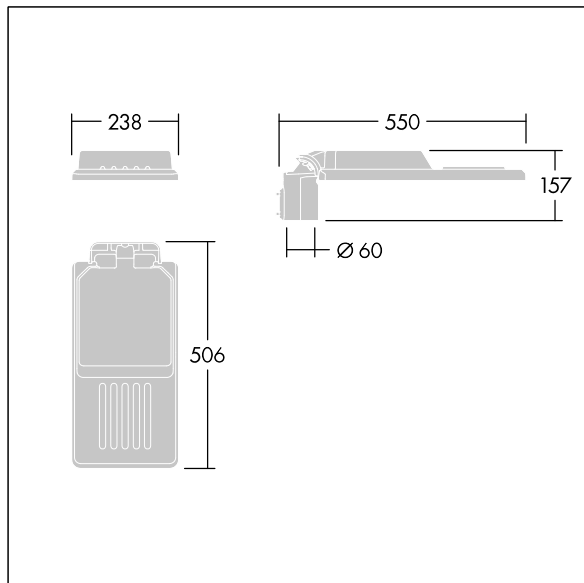

92945459 IS S 36L70-730 NR M CLO BP3550 ZU CL2 ->

ISO 9223 C5			IP66	IK08				650°C	T _a -35 +45
----------------	--	--	------	------	--	--	--	-------	---------------------------

Isaro

En diskret och flexibel armatur för vägar och gator med långvarig och hög prestanda. Programmerbar LED-driftdon, inställd på konstant ljusflöde som driver 36 lampor på 700mA. Stomme: liten storlek, pressgjuten Aluminium (EN AC-44300), pulverlackerad strukturerad ljusgrå 150 (liknar RAL 9006). Axel: ljusgrå 150 (liknar RAL 9006). Hölje: Extra vit glas. Fästen: rostfritt stål med anti-galvanisk behandling. Smal gatubelysningsoptik med Färgåtergivningindex min.: 70, Motsvarande färgtemperatur*: 3000 Kelvin-lampor medföljer. Elektrisk klass II, Slagtålighet IK08, IP66, T_a max.: 45 °C. Levereras med Ø 60 mm utliggaradapter som är förmonterad för stolptopp, 5° lutning. Fördragen med 10 m 1,5 mm²-kabel (H07RN-F). Med LED-optiklinje. BPxyz: Oberoende bi-power-reducering (x: timmar före midnatt, y: timmar efter midnatt, zz: reducering (%)) med Zhaga-uttag (upp).

Dimensioner: 550 x 238 x 157 mm
Systemeffekt: 75,5 W
Ljusflöde från armatur: 11537 lm
Armaturverkningsgrad: 153 lm/W
Vikt: 5,09 kg
Projicerad vindyta: 0.041 m²

TLG_ISLC_F_S_ZU_SR.jpg

TLG_ISLC_M_SMTp60.wmf