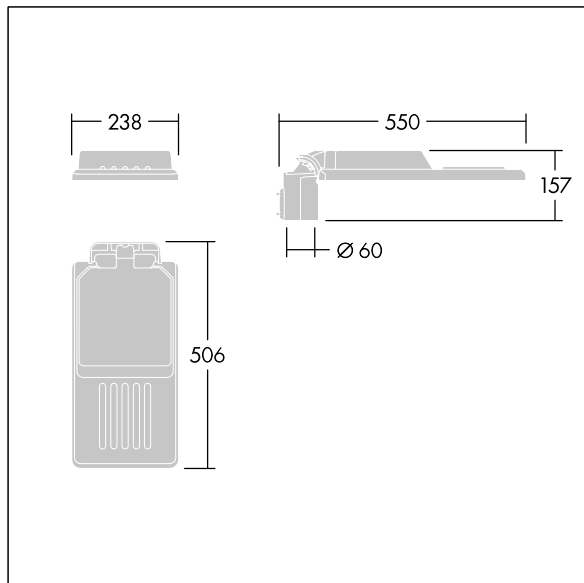

92945458 IS S 24L70-730 NR M CLO BP3550 ZU CL2 ->

ISO 9223 C5			IP66	IK08					650°C	T _a -35 +45
----------------	--	--	------	------	--	--	--	--	-------	---------------------------

Isaro

En diskret och flexibel armatur för vägar och gator med långvarig och hög prestanda. Programmerbar LED-driftdon, inställd på konstant ljusflöde som driver 24 lampor på 700mA. Stomme: liten storlek, pressgjuten Aluminium (EN AC-44300), pulverlackerad strukturerad ljusgrå 150 (liknar RAL 9006). Axel: ljusgrå 150 (liknar RAL 9006). Hölje: Extra vit glas. Fästen: rostfritt stål med anti-galvanisk behandling. Smal gatubelysningsoptik med Färgåtergivningindex min.: 70, Motsvarande färgtemperatur*: 3000 Kelvin-lampor medföljer. Elektrisk klass II, Slagtålighet IK08, IP66, T_a max.: 45 °C. Levereras med Ø 60 mm utliggaradapter som är förmonterad för stolptopp, 5° lutning. Fördragen med 8 m 1,5 mm²-kabel (H07RN-F). Med LED-optiklinje. BPxyz: Oberoende bi-power-reducering (x: timmar före midnatt, y: timmar efter midnatt, zz: reducering (%)) med Zhaga-uttag (upp).

Dimensioner: 550 x 238 x 157 mm
Systemeffekt: 51,5 W
Ljusflöde från armatur: 7730 lm
Armaturverkningsgrad: 150 lm/W
Vikt: 4,54 kg
Projicerad vindyta: 0.041 m²

TLG_ISLC_F_S_ZU_SR.jpg

TLG_ISLC_M_SMTp60.wmf