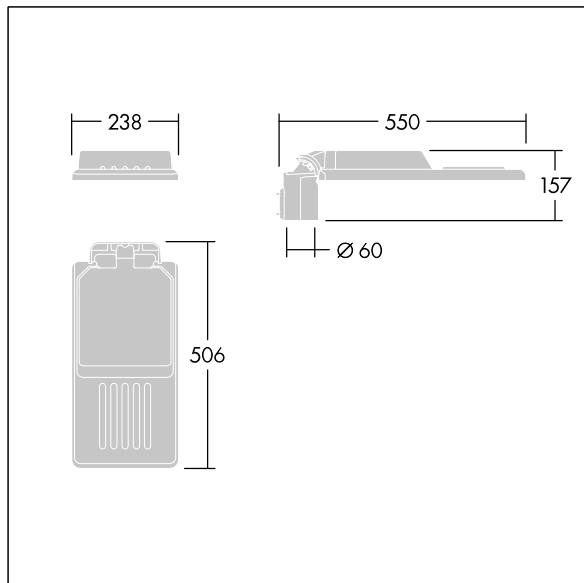

ISO 9223 C5			IP66	IK08				650 °C	T _a -35 +45
----------------	--	--	------	------	--	--	--	--------	---------------------------

Isaro

En diskret och flexibel armatur för vägar och gator med långvarig och hög prestanda. Programmerbar LED-driftdon, inställd på konstant ljusflöde som driver 24 lampor på 500mA. Stomme: liten storlek, pressgjuten Aluminium (EN AC-44300), pulverlackerad strukturerad ljusgrå 150 (liknar RAL 9006). Axel: ljusgrå 150 (liknar RAL 9006). Hölje: Extra vit glas. Fästen: rostfritt stål med anti-galvanisk behandling. Mellanstor vägsoptik med Färgåtergivningsindex min.: 70, Motsvarande färgtemperatur*: 3000 Kelvin-lampor medföljer. Elektrisk klass II, Slagtålighet IK08, IP66, T_a max.: 45 °C. Levereras med Ø 60 mm utliggaradapter som är förmonterad för stolptopp, 5° lutning. Fördragen med 8 m 1,5 mm²-kabel (H07RN-F). Med LED-optiklinje. BPxyz: Oberoende bi-power-reducering (x: timmar före midnatt, y: timmar efter midnatt, zz: reducering (%)) med Zhaga-uttag (upp).

Dimensioner: 550 x 238 x 157 mm

Systemeffekt: 36,5 W

Ljusflöde från armatur: 5761 lm

Armaturverkningsgrad: 158 lm/W

Vikt: 4,54 kg

Projicerad vindyta: 0.041 m²

TLG_ISLC_F_S_ZU_SR.jpg

TLG_ISLC_M_SMTp60.wmf