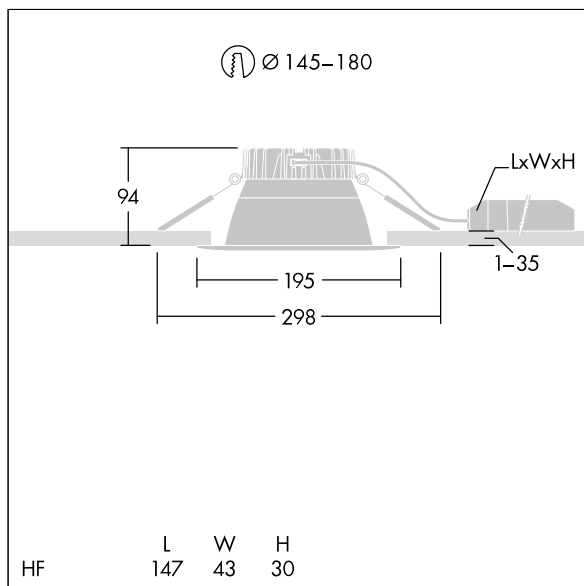

Cetus

En grund, infälld LED downlight som lämpar sig för okomplicerad renovering och snabb inledande installation i tak med Ø145-180 mm-hål. Fjärrstyrt och anslutningsbart LED-driftdon med DALI-ljusreglering med DC-funktion, justering 15-100 %, NFC-konfiguration, SwitchDIM-förenlig. Överkoppling möjlig. Stomme: pressgjuten Aluminium för värmehantering. Kupa: Polykarbonat (PC), slät reflektor med (okänd) matt finish och bred ljuskägla. Reflektor och dekor: högreflekterande Polykarbonat (PC) av hög kvalitet. Elektrisk klass II, IP44_IP20. Fjäderklämmor som lämpar sig för taktjocklek mellan 1 och 35 mm. Levereras med 4000K LED

Dimensioner: Ø195 x 100 mm
 Systemeffekt: 16,2 W
 Ljusflöde från armatur: 2004 lm
 Armaturverkningsgrad: 124 lm/W
 Vikt: 0,68 kg

TLG_CTU3_F_M_LED_RSB_Persp.jpg

TLG_CTU3_M_HFM.wmf

Denna produkt innehåller en ljuskälla med energieffektivitetsklass C.