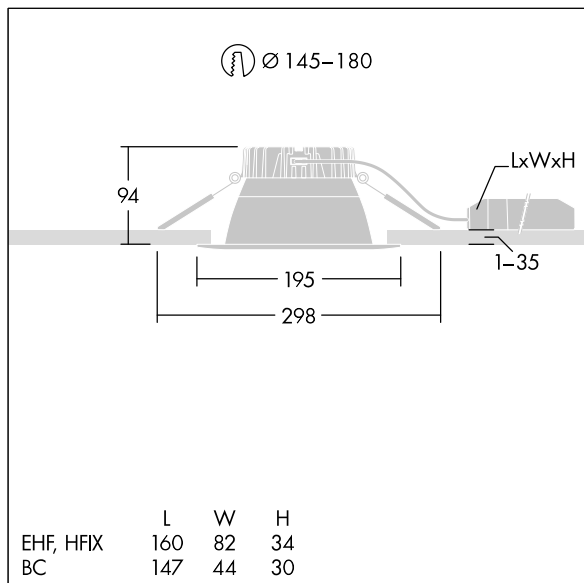

Cetus

En grund, infälld LED downlight som lämpar sig för okomplicerad renovering och snabb inledande installation i tak med Ø145-180 mm-hål. Fjärrstyrt och anslutningsbart LED-driftdon med Fast ljusflöde med DC-funktion, justering 15-100 %, NFC-konfiguration. Överkoppling möjlig. Stomme: pressgjuten Aluminium för värmehantering. Kupa: Polykarbonat (PC), slät reflektor med (okänd) matt finish och bred ljuskägla. Reflektor och dekor: högreflekterande Polykarbonat (PC) av hög kvalitet. Elektrisk klass II, IP44_IP20. Fjäderklämmor som lämpar sig för taktjocklek mellan 1 och 35 mm. Levereras med 3000K LED

Dimensioner: Ø195 x 100 mm
 Systemeffekt: 16,3 W
 Ljusflöde från armatur: 1923 lm
 Armaturverkningsgrad: 118 lm/W
 Vikt: 0,67 kg

TLG_CTU3_F_M_LED_RSB_Persp.jpg

TLG_CTU3_M_EHFM.wmf

Denna produkt innehåller en ljuskälla med energieffektivitetsklass D.