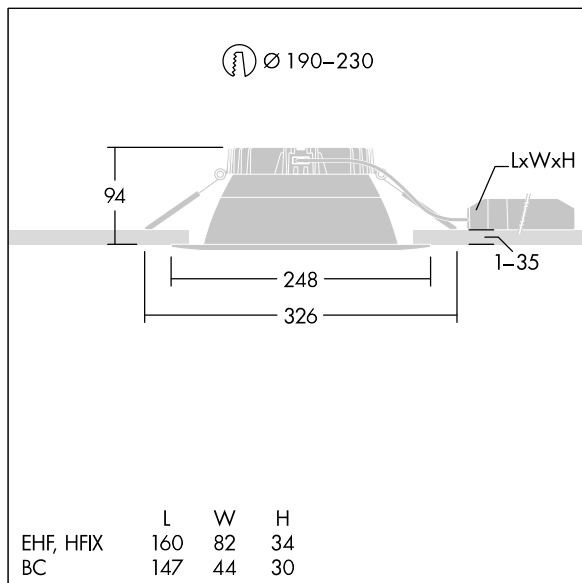

Cetus

En grund, infälld LED downlight som lämpar sig för okomplicerad renovering och snabb inledande installation i tak med Ø190-230 mm-hål. Fjärrstyrt och anslutningsbart LED-driftdon med Fast ljusflöde med DC-funktion, justering 15-100 %, NFC-konfiguration. Överkoppling möjlig. Stomme: pressgjuten Aluminium för värmehantering. Kupa: Polykarbonat (PC), slät reflektor med (okänd) matt finish och bred ljuskägla. Reflektor och dekor: högreflekterande Polykarbonat (PC) av hög kvalitet. Elektrisk klass II, IP44_IP20. Fjäderklämmor som lämpar sig för taktjocklek mellan 1 och 35 mm. Levereras med 3000K LED

Dimensioner: Ø248 x 100 mm
 Systemeffekt: 16,3 W
 Ljusflöde från armatur: 2073 lm
 Armaturverkningsgrad: 127 lm/W
 Vikt: 0,79 kg

TLG_CTU3_F_L_LED_RSB_Persp.jpg

TLG_CTU3_M_EHFL.wmf

Denna produkt innehåller en ljuskälla med energieffektivitetsklass D.