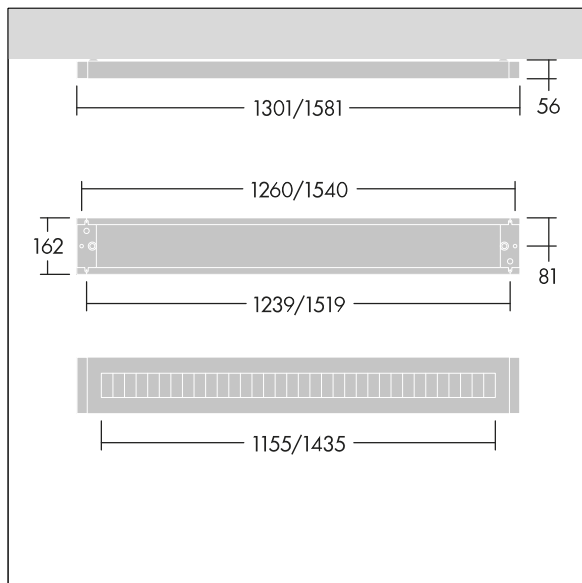

TLG_PNC3_M_LV_RESDD.wmf

Den här produkten innehåller ljuskällor i energieffektivitetsklass D.

Alla värden som är markerade med * är beräknade värden. Thorn använder beprövade och testade komponenter från ledande leverantörer, men det kan hända att enskilda lysdioder slutar att fungera under produktens beräknade livslängd. Toleransen för nyvärde och installerad effekt är ±10 % enligt internationella standarder. Om inget annat anges gäller värdena en omgivningstemperatur på 25 °C.

Produkterna från Thorn Lighting vidareutvecklas kontinuerligt. Vi förbehåller oss rätten att utan vidare publicering företaga tekniska eller formmässiga förändringar av våra produkter.

© Thorn Lighting