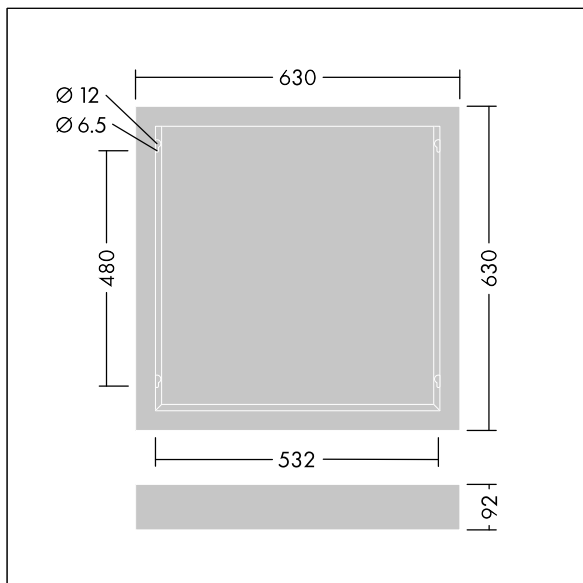

IQ Beam

THORN

96635033 BETA 3 IQ BEAM SURFACE MOUNT KIT Q625

IQ Beam

Ytmonteringssats för 622 x 622 mm IQ Beam-armatur.
Stomme: vit målad stål

Ej kompatibel med Linect®. Minst 1 m lång kabel krävs för samtliga installationer.

Dimensioner: 630 x 630 x 92 mm
Vikt: 2 kg

TLG_BET3_F_SKIT.jpg

TLG_BET3_M_SKIT625.wmf

Alla värden som är markerade med en * är beräknade värden. Om inget annat anges gäller värdena en omgivningstemperatur på 25 °C.