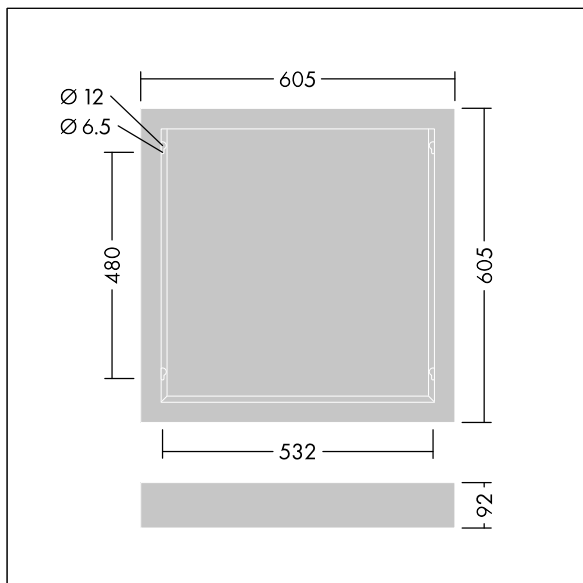

IQ Beam

THORN

96635031 BETA 3 IQ BEAM SURFACE MOUNT KIT Q600

IQ Beam

Ytmonteringssats för 596 x 596 mm IQ Beam-armatur.
Stomme: vit målad stål

Ej kompatibel med Linect®. Minst 1 m lång kabel krävs för samtliga installationer.

Dimensioner: 605 x 605 x 92 mm

Vikt: 1,9 kg

TLG_BET3_F_SKIT.jpg

TLG_BET3_M_SKIT600.wmf

Alla värden som är markerade med en * är beräknade värden. Om inget annat anges gäller värdena en omgivningstemperatur på 25 °C.