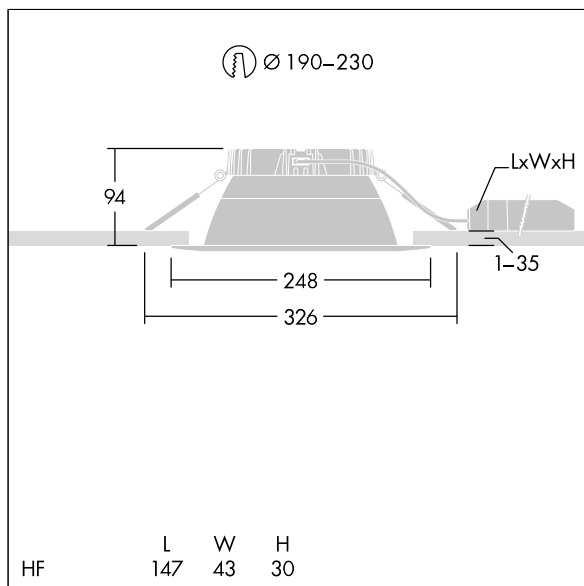

Cetus

En grund, infälld LED downlight som lämpar sig för okomplicerad renovering och snabb inledande installation i tak med Ø190-230 mm-hål. Fjärrstyrt och anslutningsbart LED-driftdon med DALI-ljusreglering med DC-funktion, justering 15-100 %, NFC-konfiguration, SwitchDIM-förenlig. Överkoppling möjlig. Stomme: pressgjuten Aluminium för värmehantering. Kupa: Polykarbonat (PC), slät reflektor med (okänd) matt finish och bred ljuskägla. Reflektor och dekor: högreflekterande Polykarbonat (PC) av hög kvalitet. Elektrisk klass II, IP44_IP20. Fjäderklämmor som lämpar sig för taktjocklek mellan 1 och 35 mm. Levereras med 4000K LED

Dimensioner: Ø248 x 100 mm
 Systemeffekt: 16,2 W
 Ljusflöde från armatur: 2160 lm
 Armaturverkningsgrad: 133 lm/W
 Vikt: 0,8 kg

TLG_CTU3_F_L_LED_RSB_Persp.jpg

TLG_CTU3_M_HFL.wmf

Denna produkt innehåller en ljuskälla med energieffektivitetsklass C.