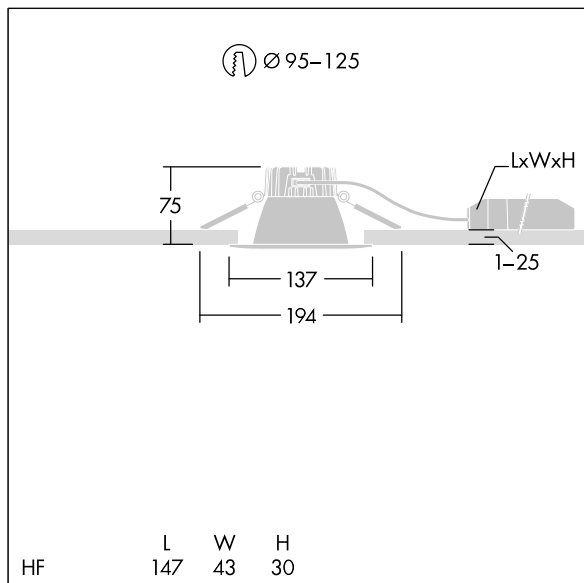

Cetus

En grund, infälld LED downlight som lämpar sig för okomplicerad renovering och snabb inledande installation i tak med Ø95-125 mm-hål. Fjärrstyrt och anslutningsbart LED-driftdon med DALI-ljusreglering med DC-funktion, justering 15-100 %, NFC-konfiguration, SwitchDIM-förenlig. Överkoppling möjlig. Stomme: pressgjuten Aluminium för värmehantering. Kupa: Polykarbonat (PC), slät reflektor med (okänd) matt finish och bred ljuskägla. Reflektor och dekor: högreflekterande Polykarbonat (PC) av hög kvalitet. Elektrisk klass II, IP44_IP20. Fjäderklämmor som lämpar sig för taktjocklek mellan 1 och mm. Levereras med 4000K LED

Systemeffekt: 7,5 W
 Ljusflöde från armatur: 784 lm
 Armaturverkningsgrad: 105 lm/W
 Vikt: 0,44 kg

TLG_CTU3_F_S_LED_RSB_Persp.jpg

TLG_CTU3_M_HFS.wmf

Denna produkt innehåller en ljuskälla med energieffektivitetsklass C.