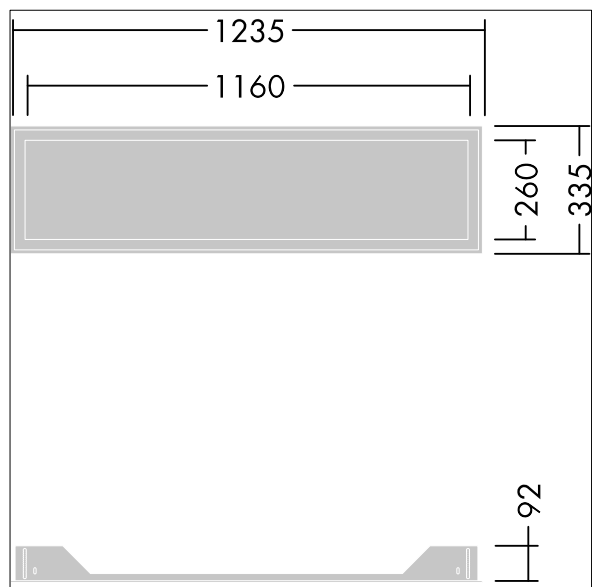

Beta 3

96635447 BETA 3 PLASTERBOARD KIT 3x12

THORN

Beta 3

Ram för montering av 1196 x 296mm Beta 3 "E3S / E3DS"armatur i gipstak, 5-30 mm tjock. Vad gäller nödljus kan detta tillbehör ENDAST användas på versioner som slutar med.

Hål: 1210 x 310 mm.

Vikt: 2,5 kg

TLG_BET3_F_PKIT312.jpg

TLG_BET3_M_PKIT312.wmf

Alla värden som är markerade med en * är beräknade värden. Om inget annat anges gäller värdena en omgivningstemperatur på 25 °C.