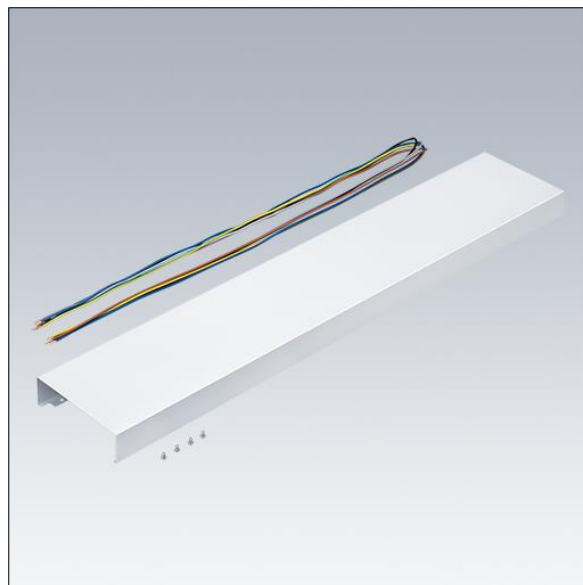

Punch

96635434 PUNCH 3 LRO INFILL L9

THORN

Punch

Utfyllnadspanel för kontinuerlig Punch LRO-installation.
Stomme: stålplåt pulverlackerad vit (liknar RAL9016). Extra
armaturkabel krävs för elektrisk överkoppling.

Vikt: 1,2 kg

TLG_PNCH_F_Infill_1700.jpg

TLG_PNC3_M_PLEXD_INFIL.wmf

Alla värden som är markerade med en * är beräknade värden. Om inget annat anges gäller värdena en omgivningstemperatur på 25 °C.

Produkterna från Thorn Lighting vidareutvecklas kontinuerligt. Vi förbehåller oss rätten att utan vidare publicering företaga tekniska eller formmässiga förändringar av våra produkter.