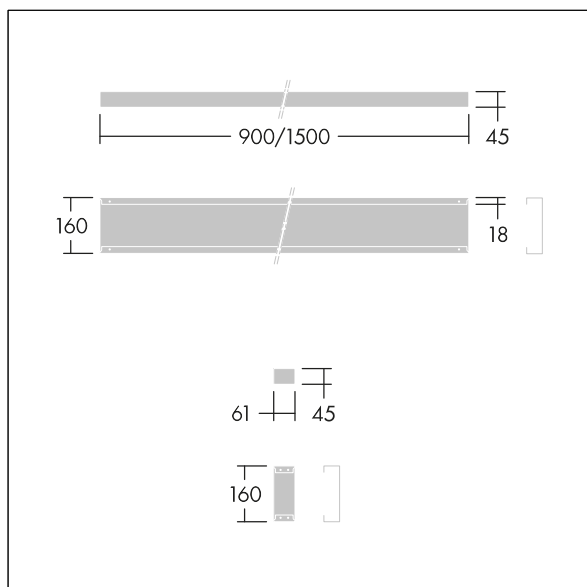

Punch

96635434 PUNCH 3 LRO INFILL L9

THORN

Punch

Utfyllnadspanel för kontinuerlig Punch LRO-installation.
Stomme: stålplåt pulverlackerad vit (liknar RAL9016). Extra
armaturkabel krävs för elektrisk överkoppling.

Vikt: 1,2 kg

TLG_PNCH_F_Infill_1700.jpg

TLG_PNC3_M_PLEXD_INFIL.wmf

Alla värden som är markerade med en * är beräknade värden. Om inget annat anges gäller värdena en omgivningstemperatur på 25 °C.

Produkterna från Thorn Lighting vidareutvecklas kontinuerligt. Vi förbehåller oss rätten att utan vidare publicering företaga tekniska eller formmässiga förändringar av våra produkter.