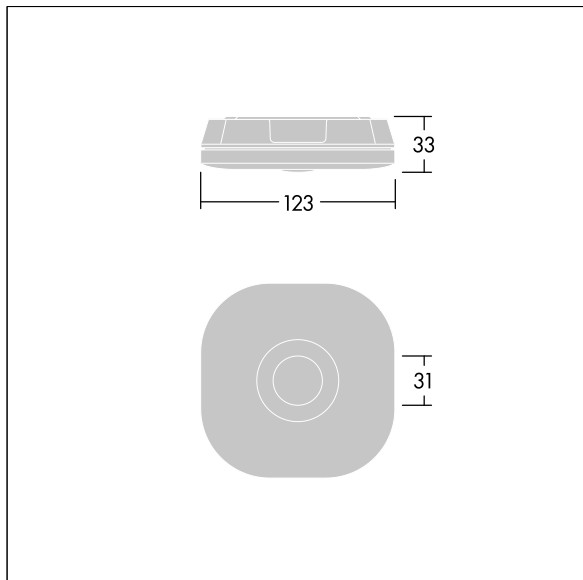

TLG_VOYF_M_MSC_SLIM_NM.wmf

Alla värden som är markerade med en * är beräknade värden. Thorn använder beprövade och testade komponenter från ledande leverantörer, men det kan hända att enskilda lysdioder slutar att fungera under produktens beräknade livslängd. Toleransen för nyvärde och installerad effekt är $\pm 10\%$ enligt internationella standarder. Om inget annat anges gäller värdena en omgivningstemperatur på 25 °C.

Produkterna från Thorn Lighting vidareutvecklas kontinuerligt. Vi förbehåller oss rätten att utan vidare publicering företaga tekniska eller formmässiga förändringar av våra produkter.

© Thorn Lighting