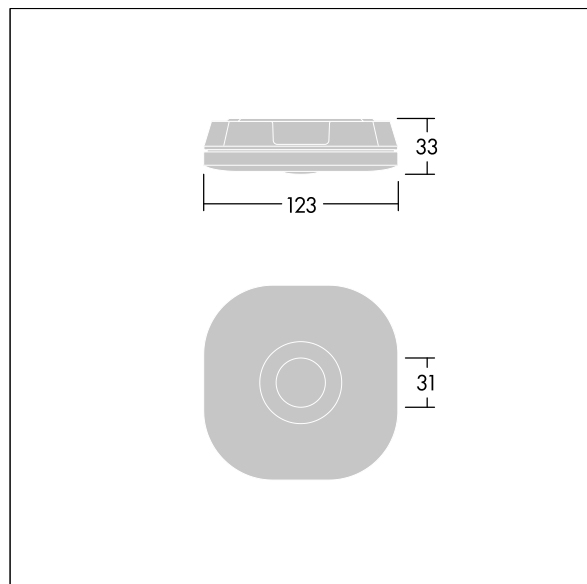

TLG_VOYF_M_MSC_SLIM_NM.wmf

Alla värden som är markerade med en * är beräknade värden. Thorn använder beprövade och testade komponenter från ledande leverantörer, men det kan hända att enskilda lysdioder slutar att fungera under produktens beräknade livslängd. Toleransen för nyvärde och installerad effekt är $\pm 10\%$ enligt internationella standarder. Om inget annat anges gäller värdena en omgivningstemperatur på 25 °C.

Produkterna från Thorn Lighting vidareutvecklas kontinuerligt. Vi förbehåller oss rätten att utan vidare publicering företaga tekniska eller formmässiga förändringar av våra produkter.

© Thorn Lighting