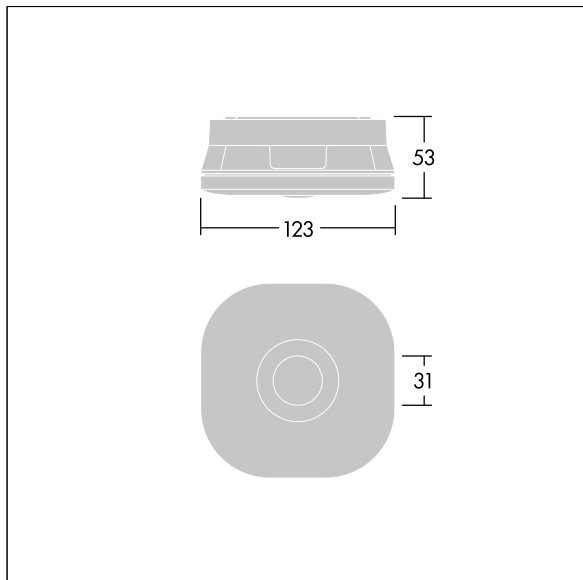

TLG_VOYF_M_MSC_NM.wmf

Alla värden som är markerade med en * är beräknade värden. Thorn använder beprövade och testade komponenter från ledande leverantörer, men det kan hända att enskilda lysdioder slutar att fungera under produktens beräknade livslängd. Toleransen för nyvärde och installerad effekt är $\pm 10\%$ enligt internationella standarder. Om inget annat anges gäller värdena en omgivningstemperatur på 25 °C.

Produkterna från Thorn Lighting vidareutvecklas kontinuerligt. Vi förbehåller oss rätten att utan vidare publicering företaga tekniska eller formmässiga förändringar av våra produkter.

© Thorn Lighting