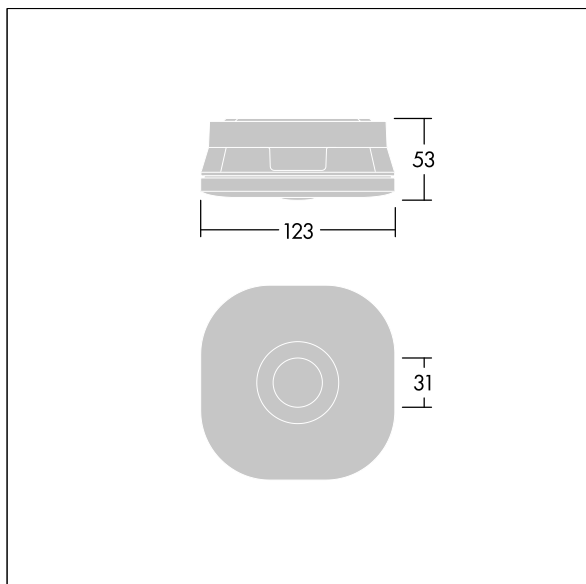

TLG_VOYF_M_MSC_NM.wmf

Alla värden som är markerade med en * är beräknade värden. Thorn använder beprövade och testade komponenter från ledande leverantörer, men det kan hända att enskilda lysdioder slutar att fungera under produktens beräknade livslängd. Toleransen för nyvärde och installerad effekt är $\pm 10\%$ enligt internationella standarder. Om inget annat anges gäller värdena en omgivningstemperatur på 25 °C.

Produkterna från Thorn Lighting vidareutvecklas kontinuerligt. Vi förbehåller oss rätten att utan vidare publicering företaga tekniska eller formmässiga förändringar av våra produkter.

© Thorn Lighting