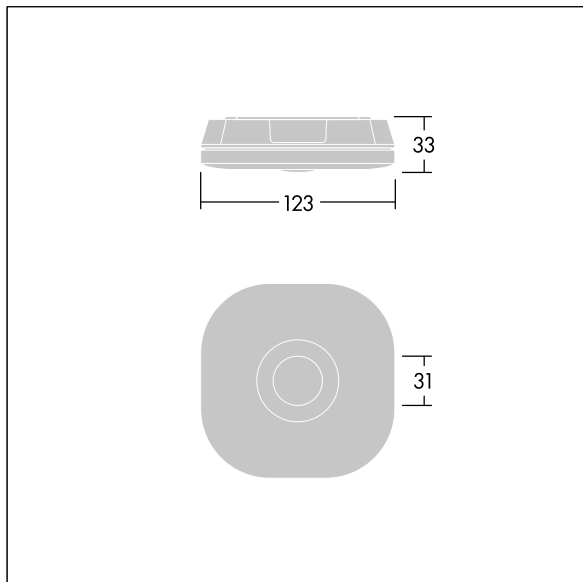

TLG_VOYF_M_MSC_SLIM_NM.wmf

Alla värden som är markerade med en * är beräknade värden. Thorn använder beprövade och testade komponenter från ledande leverantörer, men det kan hända att enskilda lysdioder slutar att fungera under produktens beräknade livslängd. Toleransen för nyvärde och installerad effekt är $\pm 10\%$ enligt internationella standarder. Om inget annat anges gäller värdena en omgivningstemperatur på 25 °C.

Produkterna från Thorn Lighting vidareutvecklas kontinuerligt. Vi förbehåller oss rätten att utan vidare publicering företaga tekniska eller formmässiga förändringar av våra produkter.

© Thorn Lighting