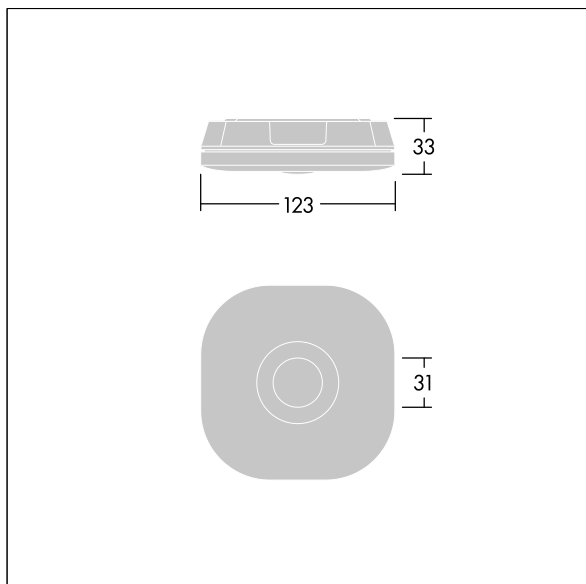

TLG_VOYF_M_MSC_SLIM_NM.wmf

Alla värden som är markerade med en * är beräknade värden. Thorn använder beprövade och testade komponenter från ledande leverantörer, men det kan hända att enskilda lysdioder slutar att fungera under produktens beräknade livslängd. Toleransen för nyvärde och installerad effekt är $\pm 10\%$ enligt internationella standarder. Om inget annat anges gäller värdena en omgivningstemperatur på 25 °C.

Produkterna från Thorn Lighting vidareutvecklas kontinuerligt. Vi förbehåller oss rätten att utan vidare publicering företaga tekniska eller formmässiga förändringar av våra produkter.

© Thorn Lighting