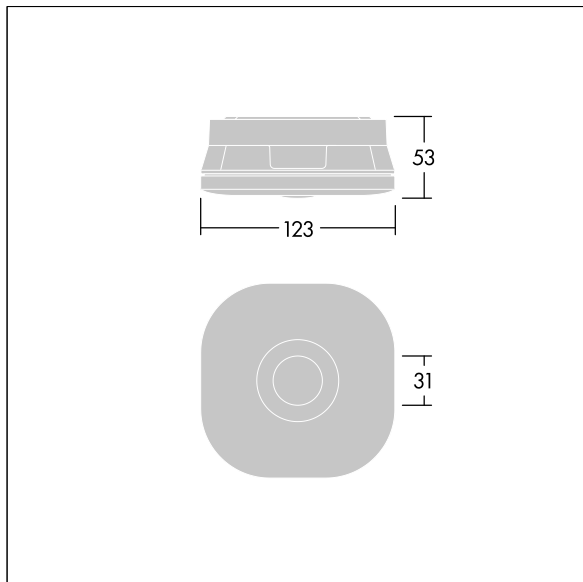

TLG_VOYF_M_MSC_NM.wmf

Alla värden som är markerade med en * är beräknade värden. Thorn använder beprövade och testade komponenter från ledande leverantörer, men det kan hända att enskilda lysdioder slutar att fungera under produktens beräknade livslängd. Toleransen för nyvärde och installerad effekt är $\pm 10\%$ enligt internationella standarder. Om inget annat anges gäller värdena en omgivningstemperatur på 25 °C.

Produkterna från Thorn Lighting vidareutvecklas kontinuerligt. Vi förbehåller oss rätten att utan vidare publicering företaga tekniska eller formmässiga förändringar av våra produkter.

© Thorn Lighting