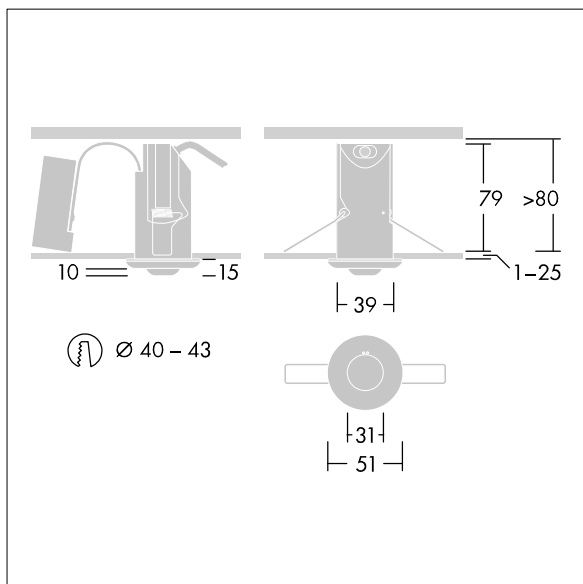

TLG_VOYF_M_LD1.wmf

Alla värden som är markerade med en * är beräknade värden. Thorn använder beprövade och testade komponenter från ledande leverantörer, men det kan hända att enskilda lysdioder slutar att fungera under produktens beräknade livslängd. Toleransen för nyvärde och installerad effekt är ±10 % enligt internationella standarder. Om inget annat anges gäller värdena en omgivningstemperatur på 25 °C.

Produkterna från Thorn Lighting vidareutvecklas kontinuerligt. Vi förbehåller oss rätten att utan vidare publicering företaga tekniska eller formmässiga förändringar av våra produkter.

© Thorn Lighting