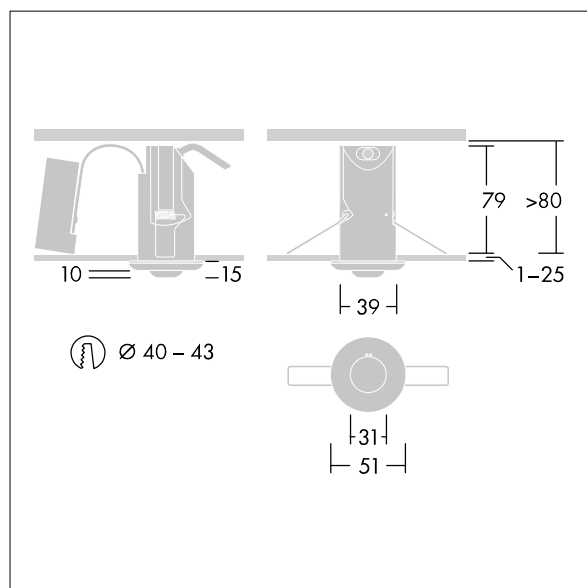

TLG_VOYF_M_LD1.wmf

Alla värden som är markerade med en * är beräknade värden. Thorn använder beprövade och testade komponenter från ledande leverantörer, men det kan hända att enskilda lysdioder slutar att fungera under produktens beräknade livslängd. Toleransen för nyvärde och installerad effekt är ±10 % enligt internationella standarder. Om inget annat anges gäller värdena en omgivningstemperatur på 25 °C.

Produkterna från Thorn Lighting vidareutvecklas kontinuerligt. Vi förbehåller oss rätten att utan vidare publicering företaga tekniska eller formmässiga förändringar av våra produkter.

© Thorn Lighting