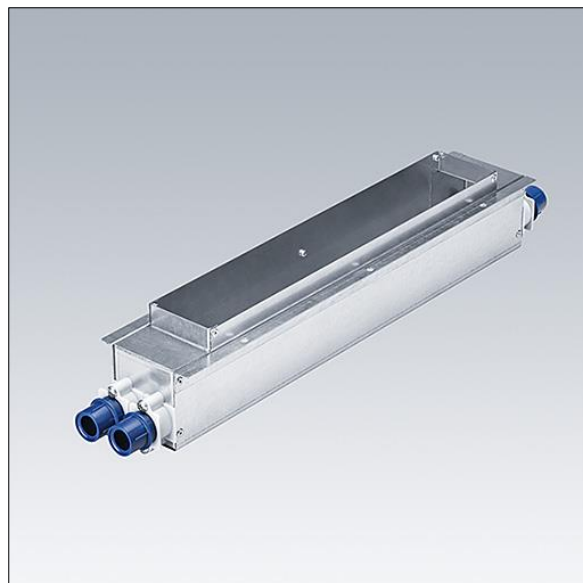

Voyager Style

96222697 VOYAGER STYLE 150 CCS

THORN

Voyager Style

Omgiven gjutning av galvaniserat stål med dubbelsidig öppning för monteringsrör avseende Voyager Style-armaturer i betongtak. Toppförslutningar ingår i leveransen och måste monteras på plats.

1. 96222696 För bruk med Voyager Style 115MS-versioner
2. 96222697 För bruk med Voyager Style 115 MS-WF15-versioner
3. 96222698 För bruk med Voyager Style 150 MS-WF15-versioner
4. 96222697 För bruk med Voyager Style 150MS-versioner

TLG_VYST_F_150CCS.jpg