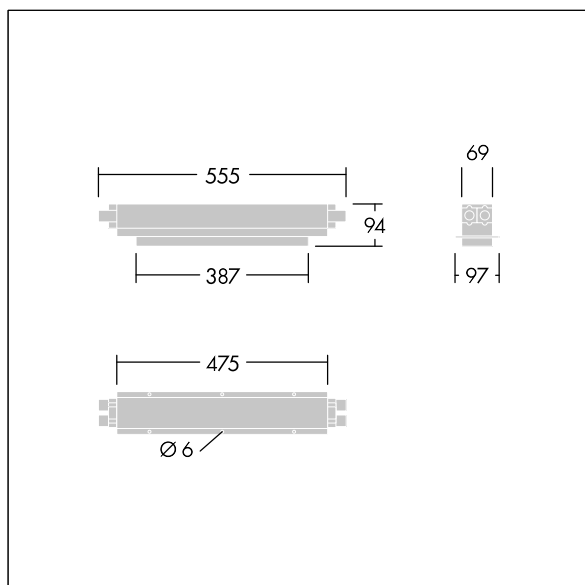

TLG_VYST_M_150_CCS.wmf

Alla värden som är markerade med en * är beräknade värden. Om inget annat anges gäller värdena en omgivningstemperatur på 25 °C.

Produkterna från Thorn Lighting vidareutvecklas kontinuerligt. Vi förbehåller oss rätten att utan vidare publicering företaga tekniska eller formmässiga förändringar av våra produkter.

© Thorn Lighting