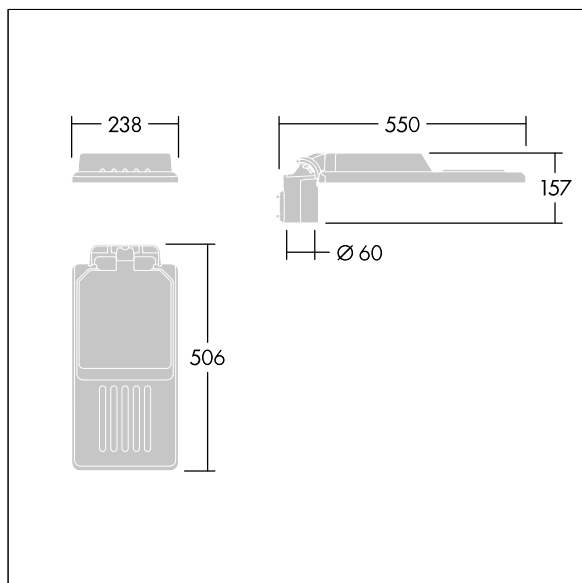

Isaro

En diskret och flexibel armatur för vägar och gator med långvarig och hög prestanda. Programmerbar LED-driftdon, inställd på fastljus som driver 24 lampor på 700mA. Stomme: liten storlek, pressgjuten Aluminium (EN AC-44300), pulverlackerad strukturerad ljusgrå 150 (liknar RAL 9006). Axel: omålad. Hölje: Extra vit glas. Fästen: rostfritt stål med anti-galvanisk behandling. Smal gatubelysningsoptik med Färgåtergivningindex min.: 70, Motsvarande färgtemperatur*: 3000 Kelvin-lampor medföljer. Elektrisk klass II, Slagtålighet IK08, IP66, Ta max.: 45 °C. Levereras med Ø 60 mm utliggaradapter som är förmonterad för stolptopp, 5° lutning. Fördragen med 8 m 1,5 mm²-kabel (H07RN-F).

Dimensioner: 550 x 238 x 157 mm

Systemeffekt: 51,5 W

Ljusflöde från armatur: 7411 lm

Armaturverkningsgrad: 144 lm/W

Vikt: 4,33 kg

Projicerad vindyta: 0.041 m²

TLG_ISLC_F_S_ZU_SR.jpg

TLG_ISLC_M_SMTp60.wmf