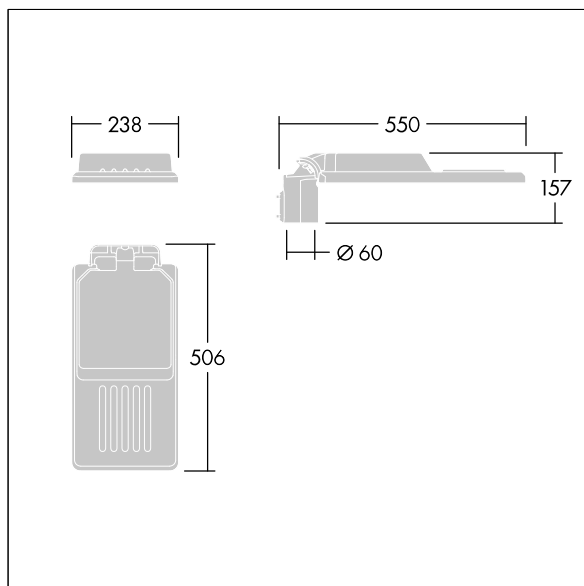

ISO 9223 C5	UK CA	IP66	IK08		CE			T _a 45
----------------	----------	------	------	--	----	--	--	-------------------

Isaro

En diskret och flexibel armatur för vägar och gator med långvarig och hög prestanda. Programmerbar LED-driftdon, inställd på fastljus som driver 36 lampor på 700mA. Stomme: liten storlek, pressgjuten Aluminium (EN AC-44300), pulverlackerad strukturerad ljusgrå 150 (liknar RAL 9006). Axel: omålad. Hölje: Extra vit glas. Fästen: rostfritt stål med anti-galvanisk behandling. Smal gatubelysningsoptik med Färgåtergivningindex min.: 70, Motsvarande färgtemperatur*: 4000 Kelvin-lampor medföljer. Elektrisk klass II, Slagtålighet IK08, IP66, Ta max.: 45 °C. Levereras med Ø 60 mm utliggaradapter som är förmonterad för stolptopp, 5° lutning. Fördragen med 10 m 1,5 mm²-kabel (H07RN-F). 1 Zhaga-uttag medföljer.

Dimensioner: 550 x 238 x 157 mm

Systemeffekt: 75,5 W

Ljusflöde från armatur: 11721 lm

Armaturverkningsgrad: 155 lm/W

Vikt: 5,04 kg

Projicerad vindyta: 0.041 m²

TLG_ISLC_F_S_ZU_SR.jpg

TLG_ISLC_M_SMTP60.wmf