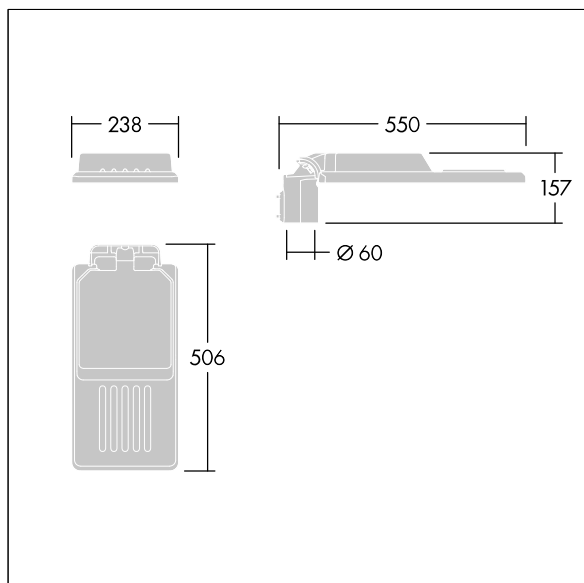

ISO 9223 C5	UK CA	IP66	IK08		CE			T _a 45
----------------	----------	------	------	--	----	--	--	-------------------

Isaro

En diskret och flexibel armatur för vägar och gator med långvarig och hög prestanda. Programmerbar LED-driftdon, inställd på fastljus som driver 36 lampor på 500mA. Stomme: liten storlek, pressgjuten Aluminium (EN AC-44300), pulverlackerad strukturerad ljusgrå 150 (liknar RAL 9006). Axel: omålad. Hölje: Extra vit glas. Fästen: rostfritt stål med anti-galvanisk behandling. Smal gatubelysningsoptik med Färgåtergivningindex min.: 70, Motsvarande färgtemperatur*: 4000 Kelvin-lampor medföljer. Elektrisk klass II, Slagtålighet IK08, IP66, Ta max.: 45 °C. Levereras med Ø 60 mm utliggaradapter som är förmonterad för stolptopp, 5° lutning. Fördragen med 8 m 1,5 mm²-kabel (H07RN-F). 1 Zhaga-uttag medföljer.

Dimensioner: 550 x 238 x 157 mm

Systemeffekt: 54,5 W

Ljusflöde från armatur: 8747 lm

Armaturverkningsgrad: 160 lm/W

Vikt: 4,82 kg

Projicerad vindyta: 0.041 m²

TLG_ISLC_F_S_ZU_SR.jpg

TLG_ISLC_M_SMTP60.wmf