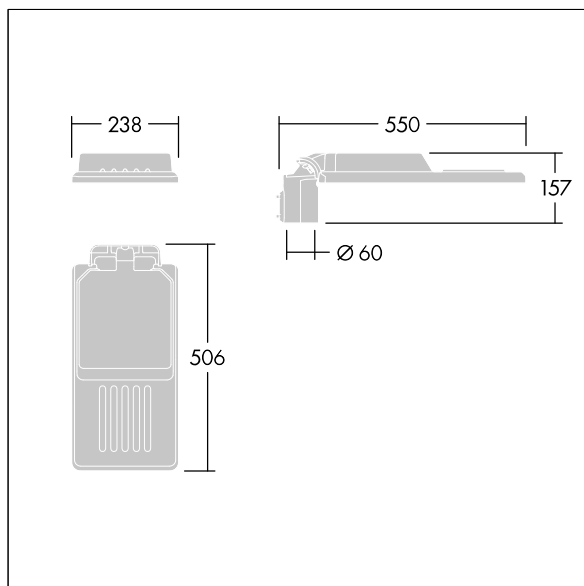

ISO 9223 C5			IP66	IK08					T _a 45
----------------	--	--	------	------	--	--	--	--	-------------------

Isaro

En diskret och flexibel armatur för vägar och gator med långvarig och hög prestanda. Programmerbar LED-driftdon, inställd på fastljus som driver 36 lampor på 500mA. Stomme: liten storlek, pressgjuten Aluminium (EN AC-44300), pulverlackerad strukturerad ljusgrå 150 (liknar RAL 9006). Axel: omålad. Hölje: Extra vit glas. Fästen: rostfritt stål med anti-galvanisk behandling. Smal gatubelysningsoptik med Färgåtergivningindex min.: 70, Motsvarande färgtemperatur*: 4000 Kelvin-lampor medföljer. Elektrisk klass II, Slagtålighet IK08, IP66, Ta max.: 45 °C. Levereras med Ø 60 mm utliggaradapter som är förmonterad för stolptopp, 5° lutning. Fördragen med 8 m 1,5 mm²-kabel (H07RN-F).

Dimensioner: 550 x 238 x 157 mm
 Systemeffekt: 54,5 W
 Ljusflöde från armatur: 8747 lm
 Armaturverkningsgrad: 160 lm/W
 Vikt: 4,67 kg
 Projicerad vindyta: 0.041 m²

TLG_ISLC_F_S_ZU_SR.jpg

TLG_ISLC_M_SMTP60.wmf