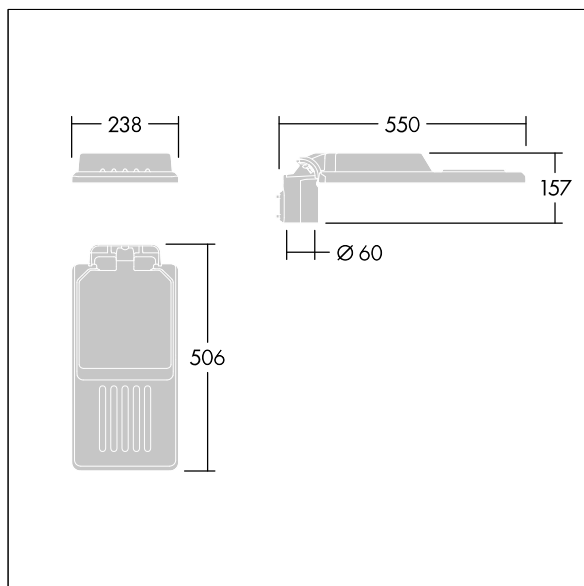

ISO 9223 C5	UK CA	IP66	IK08		CE			T _a 45
----------------	----------	------	------	--	----	--	--	-------------------

Isaro

En diskret och flexibel armatur för vägar och gator med långvarig och hög prestanda. Programmerbar LED-driftdon, inställd på fastljus som driver 24 lampor på 700mA. Stomme: liten storlek, pressgjuten Aluminium (EN AC-44300), pulverlackerad strukturerad ljusgrå 150 (liknar RAL 9006). Axel: omålad. Hölje: Extra vit glas. Fästen: rostfritt stål med anti-galvanisk behandling. Smal gatubelysningsoptik med Färgåtergivningindex min.: 70, Motsvarande färgtemperatur*: 4000 Kelvin-lampor medföljer. Elektrisk klass II, Slagtålighet IK08, IP66, Ta max.: 45 °C. Levereras med Ø 60 mm utliggaradapter som är förmonterad för stolptopp, 5° lutning. Fördragen med 8 m 1,5 mm²-kabel (H07RN-F). 1 Zhaga-uttag medföljer.

Dimensioner: 550 x 238 x 157 mm

Systemeffekt: 51,5 W

Ljusflöde från armatur: 7847 lm

Armaturverkningsgrad: 152 lm/W

Vikt: 4,48 kg

Projicerad vindyta: 0.041 m²

TLG_ISLC_F_S_ZU_SR.jpg

TLG_ISLC_M_SMTP60.wmf