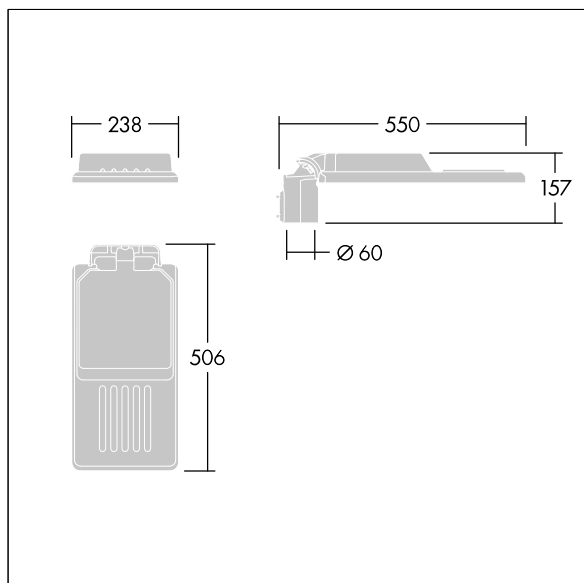

ISO 9223 C5	UK CA	IP66	IK08		CE			T _a 45
----------------	----------	------	------	--	----	--	--	-------------------

Isaro

En diskret och flexibel armatur för vägar och gator med långvarig och hög prestanda. Programmerbar LED-driftdon, inställd på fastljus som driver 24 lampor på 700mA. Stomme: liten storlek, pressgjuten Aluminium (EN AC-44300), pulverlackerad strukturerad ljusgrå 150 (liknar RAL 9006). Axel: omålad. Hölje: Extra vit glas. Fästen: rostfritt stål med anti-galvanisk behandling. Smal gatubelysningsoptik med Färgåtergivningindex min.: 70, Motsvarande färgtemperatur*: 4000 Kelvin-lampor medföljer. Elektrisk klass II, Slagtålighet IK08, IP66, Ta max.: 45 °C. Levereras med Ø 60 mm utliggaradapter som är förmonterad för stolptopp, 5° lutning. Fördragen med 8 m 1,5 mm²-kabel (H07RN-F). 1 Zhaga-uttag medföljer.

Dimensioner: 550 x 238 x 157 mm

Systemeffekt: 51,5 W

Ljusflöde från armatur: 7847 lm

Armaturverkningsgrad: 152 lm/W

Vikt: 4,48 kg

Projicerad vindyta: 0.041 m²

TLG_ISLC_F_S_ZU_SR.jpg

TLG_ISLC_M_SMTP60.wmf