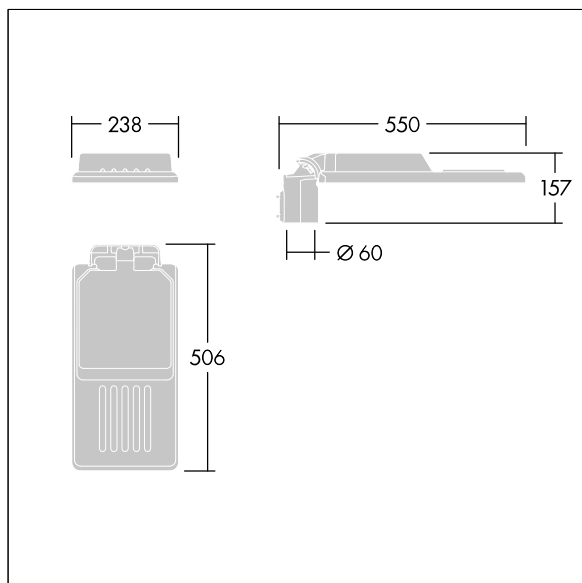

ISO 9223 C5			IP66	IK08					T _a 45
----------------	--	--	------	------	--	--	--	--	-------------------

Isaro

En diskret och flexibel armatur för vägar och gator med långvarig och hög prestanda. Programmerbar LED-driftdon, inställd på fastljus som driver 24 lampor på 700mA. Stomme: liten storlek, pressgjuten Aluminium (EN AC-44300), pulverlackerad strukturerad ljusgrå 150 (liknar RAL 9006). Axel: omålad. Hölje: Extra vit glas. Fästen: rostfritt stål med anti-galvanisk behandling. Smal gatubelysningsoptik med Färgåtergivningsindex min.: 70, Motsvarande färgtemperatur*: 4000 Kelvin-lampor medföljer. Elektrisk klass II, Slagtålighet IK08, IP66, Ta max.: 45 °C. Levereras med Ø 60 mm utliggaradapter som är förmonterad för stolptopp, 5° lutning. Fördragen med 8 m 1,5 mm²-kabel (H07RN-F).

Dimensioner: 550 x 238 x 157 mm
 Systemeffekt: 51,5 W
 Ljusflöde från armatur: 7847 lm
 Armaturverkningsgrad: 152 lm/W
 Vikt: 4,33 kg
 Projicerad vindyta: 0.041 m²

TLG_ISLC_F_S_ZU_SR.jpg

TLG_ISLC_M_SMTP60.wmf

Isaro

E7728389 / 92938806 IS S 24L70 740 NR CL2 WS8 T60F GY-S

THORN