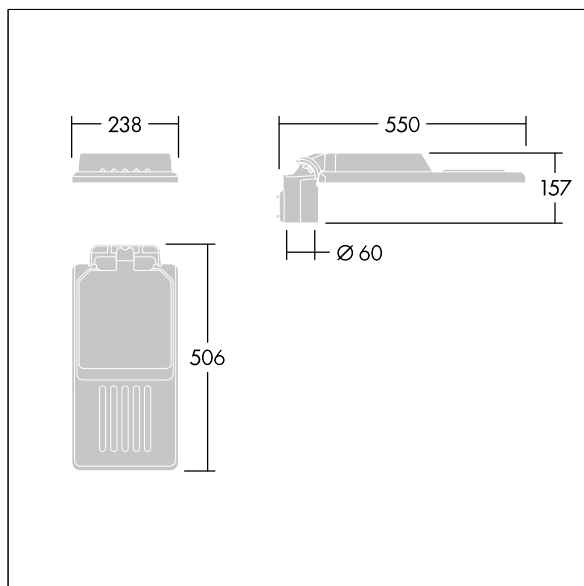

ISO 9223 C5			IP66	IK08					T <sub>a</sub> 45
----------------	--	--	------	------	--	--	--	--	-------------------

### Isaro

En diskret och flexibel armatur för vägar och gator med långvarig och hög prestanda. Programmerbar LED-driftdon, inställd på fastljus som driver 24 lampor på 700mA. Stomme: liten storlek, pressgjuten Aluminium (EN AC-44300), pulverlackerad strukturerad ljusgrå 150 (liknar RAL 9006). Axel: omålad. Hölje: Extra vit glas. Fästen: rostfritt stål med anti-galvanisk behandling. Smal gatubelysningsoptik med Färgåtergivningsindex min.: 70, Motsvarande färgtemperatur\*: 4000 Kelvin-lampor medföljer. Elektrisk klass II, Slagtålighet IK08, IP66, Ta max.: 45 °C. Levereras med Ø 60 mm utliggaradapter som är förmonterad för stolptopp, 5° lutning. Fördragen med 8 m 1,5 mm<sup>2</sup>-kabel (H07RN-F).

Dimensioner: 550 x 238 x 157 mm  
Systemeffekt: 51,5 W  
Ljusflöde från armatur: 7847 lm  
Armaturverkningsgrad: 152 lm/W  
Vikt: 4,33 kg  
Projicerad vindyta: 0.041 m<sup>2</sup>

TLG\_ISLC\_F\_S\_ZU\_SR.jpg