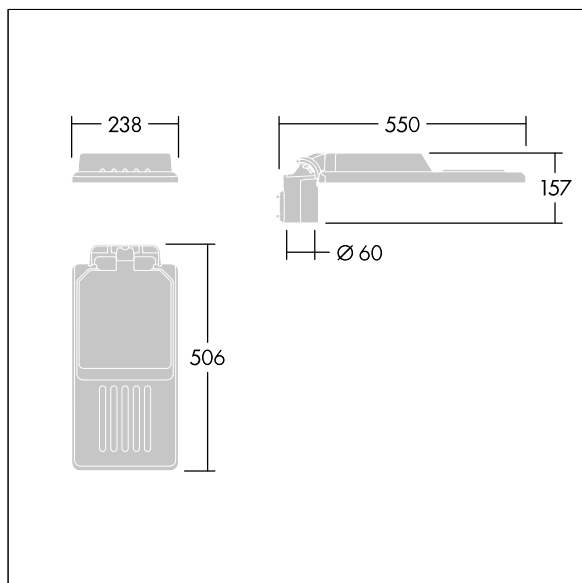

ISO 9223 C5	UK CA	IP66	IK08		CE			T _a 45
----------------	----------	------	------	--	----	--	--	-------------------

Isaro

En diskret och flexibel armatur för vägar och gator med långvarig och hög prestanda. Programmerbar LED-driftdon, inställd på fastljus som driver 24 lampor på 500mA. Stomme: liten storlek, pressgjuten Aluminium (EN AC-44300), pulverlackerad strukturerad ljusgrå 150 (liknar RAL 9006). Axel: omålad. Hölje: Extra vit glas. Fästen: rostfritt stål med anti-galvanisk behandling. Smal gatubelysningsoptik med Färgåtergivningningsindex min.: 70, Motsvarande färgtemperatur*: 4000 Kelvin-lampor medföljer. Elektrisk klass II, Slagtålighet IK08, IP66, Ta max.: 45 °C. Levereras med Ø 60 mm utliggaradapter som är förmonterad för stolptopp, 5° lutning. Fördragen med 8 m 1,5 mm²-kabel (H07RN-F). 1 Zhaga-uttag medföljer.

Dimensioner: 550 x 238 x 157 mm

Systemeffekt: 36,5 W

Ljusflöde från armatur: 5848 lm

Armaturverkningsgrad: 160 lm/W

Vikt: 4,48 kg

Projicerad vindyta: 0.041 m²

TLG_ISLC_F_S_ZU_SR.jpg

TLG_ISLC_M_SMTP60.wmf