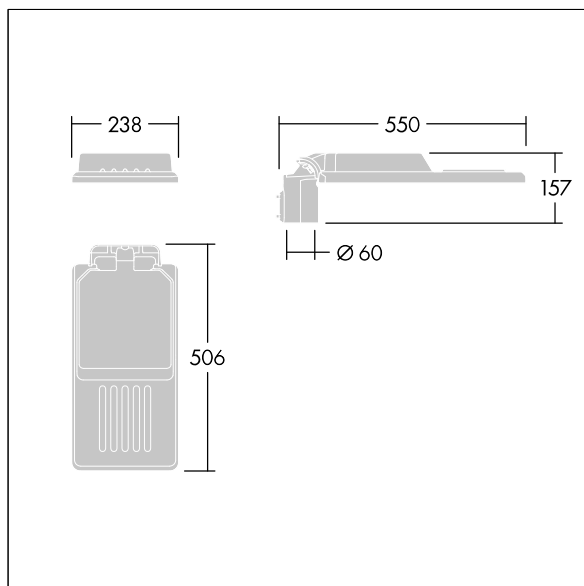

ISO 9223 C5			IP66	IK08					T _a 45
----------------	--	--	------	------	--	--	--	--	-------------------

Isaro

En diskret och flexibel armatur för vägar och gator med långvarig och hög prestanda. Programmerbar LED-driftdon, inställd på fastljus som driver 24 lampor på 500mA. Stomme: liten storlek, pressgjuten Aluminium (EN AC-44300), pulverlackerad strukturerad ljusgrå 150 (liknar RAL 9006). Axel: omålad. Hölje: Extra vit glas. Fästen: rostfritt stål med anti-galvanisk behandling. Smal gatubelysningsoptik med Färgåtergivningindex min.: 70, Motsvarande färgtemperatur*: 4000 Kelvin-lampor medföljer. Elektrisk klass II, Slagtålighet IK08, IP66, Ta max.: 45 °C. Levereras med Ø 60 mm utliggaradapter som är förmonterad för stolptopp, 5° lutning. Fördragen med 8 m 1,5 mm²-kabel (H07RN-F).

Dimensioner: 550 x 238 x 157 mm
 Systemeffekt: 36,5 W
 Ljusflöde från armatur: 5848 lm
 Armaturverkningsgrad: 160 lm/W
 Vikt: 4,33 kg
 Projicerad vindyta: 0.041 m²

TLG_ISLC_F_S_ZU_SR.jpg

TLG_ISLC_M_SMTP60.wmf

Isaro

E7728387 / 92938804 IS S 24L50 740 NR CL2 WS8 T60F GY-S

THORN