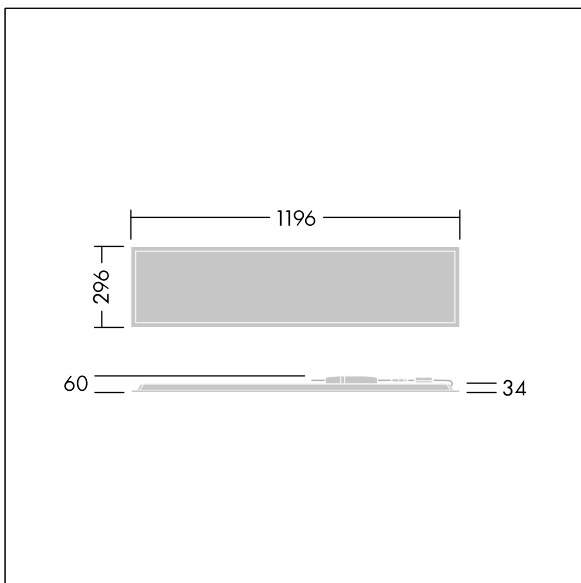

Dimensioner: 1196 x 296 x 34 mm  
Systemeffekt: 26 W  
Ljusflöde från armatur: 3200 lm  
Armaturverkningsgrad: 123 lm/W  
Vikt: 3,6 kg

TLG\_BET3\_F\_MRER.jpg

TLG\_BET3\_M\_3X12.wmf

Alla värden som är markerade med en \* är beräknade värden. Thorn använder beprövade och testade komponenter från ledande leverantörer, men det kan hända att enskilda lysdioder slutar att fungera under produktens beräknade livslängd. Toleransen för nyvärde och installerad effekt är  $\pm 10\%$  enligt internationella standarder. Om inget annat anges gäller värdena en omgivningstemperatur på 25 °C.