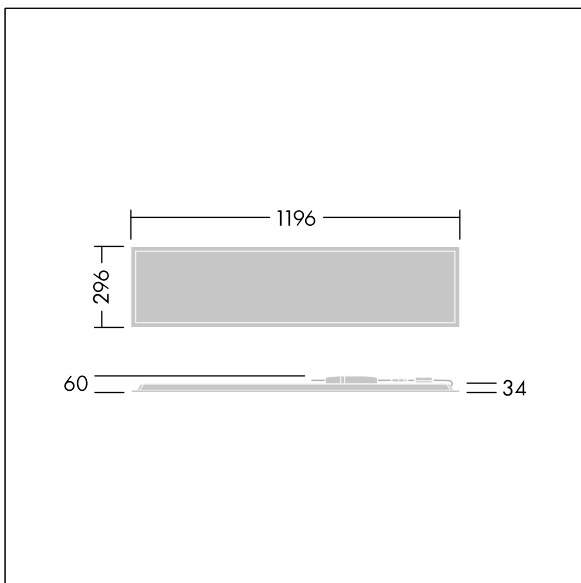

Beta 3

THORN

92937855 BETA 3 3200-840 HFIX E3 LRO 3X12

Beta 3

En rektangulär infälld LED-armatur. DALI med ljusreglering LED-driftdon med 3 timmar manuell test, nödljuskrets. Elektrisk klass I, IP44 IP20, Slagtålighet IK03. Stomme: stålplåt, vit (liknar RAL9016). Kupa: Opaliserad PMMA med mikroprismatiskt folieinlägg. Levereras med säkerhetskabel. Levereras med 4000K LED.

Dimensioner: 1196 x 296 x 34 mm
Systemeffekt: 26 W
Ljusflöde från armatur: 3200 lm
Armaturverkningsgrad: 123 lm/W
Vikt: 3,6 kg

TLG_BET3_F_MRER.jpg

TLG_BET3_M_3X12.wmf

Alla värden som är markerade med en * är beräknade värden. Thorn använder beprövade och testade komponenter från ledande leverantörer, men det kan hända att enskilda lysdioder slutar att fungera under produktens beräknade livslängd. Toleransen för nyvärde och installerad effekt är $\pm 10\%$ enligt internationella standarder. Om inget annat anges gäller värdena en omgivningstemperatur på 25 °C.