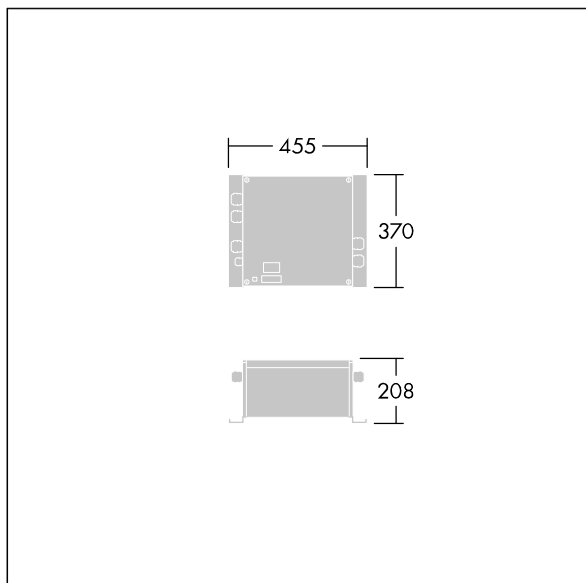

TLG_GTPR_M_GEARBOX.wmf

Alla värden som är markerade med en * är beräknade värden. Om inget annat anges gäller värdena en omgivningstemperatur på 25 °C.

Produkterna från Thorn Lighting vidareutvecklas kontinuerligt. Vi förbehåller oss rätten att utan vidare publicering företaga tekniska eller formmässiga förändringar av våra produkter.

© Thorn Lighting