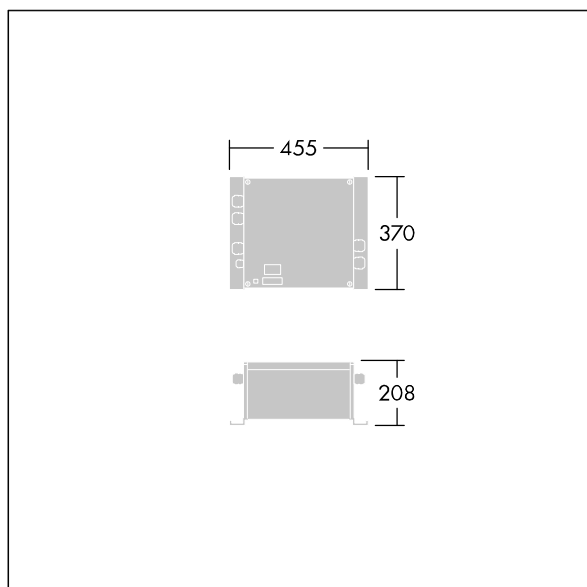

TLG_GTPR_M_GEARBOX.wmf

Alla värden som är markerade med en * är beräknade värden. Om inget annat anges gäller värdena en omgivningstemperatur på 25 °C.

Produkterna från Thorn Lighting vidareutvecklas kontinuerligt. Vi förbehåller oss rätten att utan vidare publicering företaga tekniska eller formmässiga förändringar av våra produkter.

© Thorn Lighting