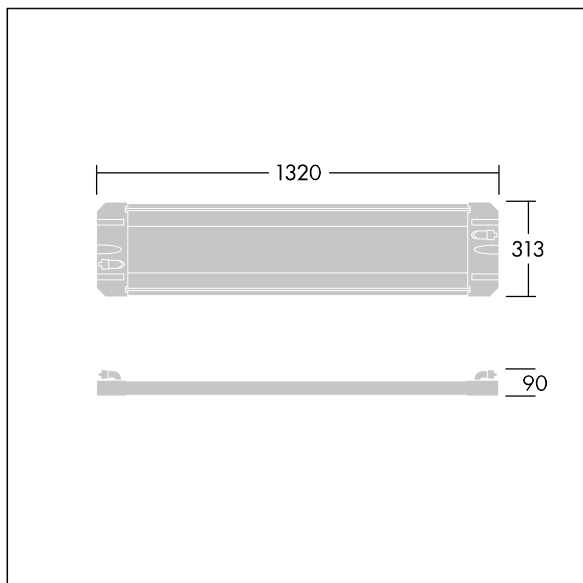

GTLED Pro

THORN

96670019 GP AL XL 216L-740 ASC IN CL1 >=700MA

GTLED Pro

En avancerad LED-armatur för tunnlar. 216 LED som ger Axiell ljusfördelning för gatukomfort. Stomme: strängsprutad Aluminium, pulverlackerad. Hölje: 4 mm härdat glas. Monteras i tak med specialfästen som beställs separat. Elektrisk klass I, IP66, IK08. Försedd med kontakt i en ände. Levereras med 4000K LED.

Dimensioner: 1320 x 313 x 90 mm
Vikt: 17,23 kg

TLG_GTPR_F_216.jpg

TLG_GTPR_M_XL.wmf

Denna produkt innehåller en ljuskälla med energieffektivitetsklass D.

Alla värden som är markerade med en * är beräknade värden. Om inget annat anges gäller värdena en omgivningstemperatur på 25 °C.