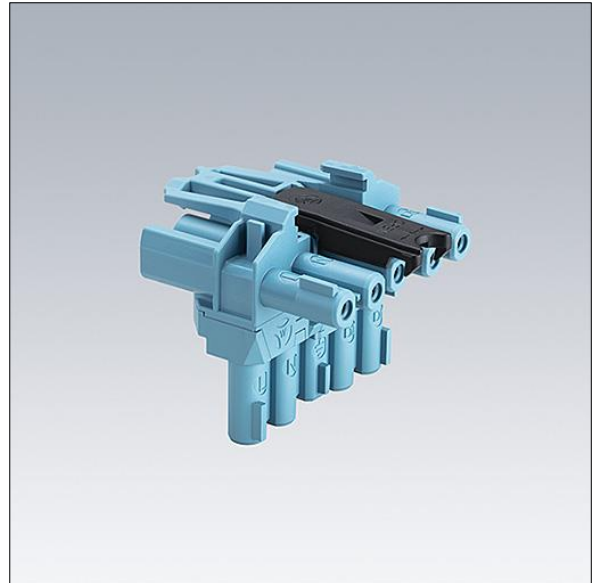

Cetus

96635257 T CONNECTOR WL 5POLE

THORN

Cetus

En 5-polig Wieland T-kontakt för överkoppling på sidan av typ GST18i5 pastellblå.

Vikt: 0,04 kg

TLG_CTU3_F_WL5.jpg

Alla värden som är markerade med en * är beräknade värden. Om inget annat anges gäller värdena en omgivningstemperatur på 25 °C.