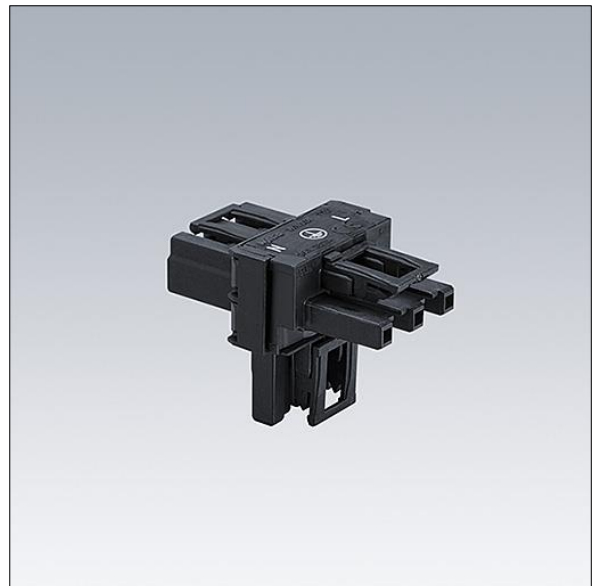

Cetus

96635256 T CONNECTOR WL 3POLE

THORN

Cetus

En 3-polig Wieland T-kontakt för överkoppling på sidan av typ GST18i3 svart.

Vikt: 0,04 kg

TLG_CTU3_F_WL3_WO3.jpg

Alla värden som är markerade med en * är beräknade värden. Om inget annat anges gäller värdena en omgivningstemperatur på 25 °C.