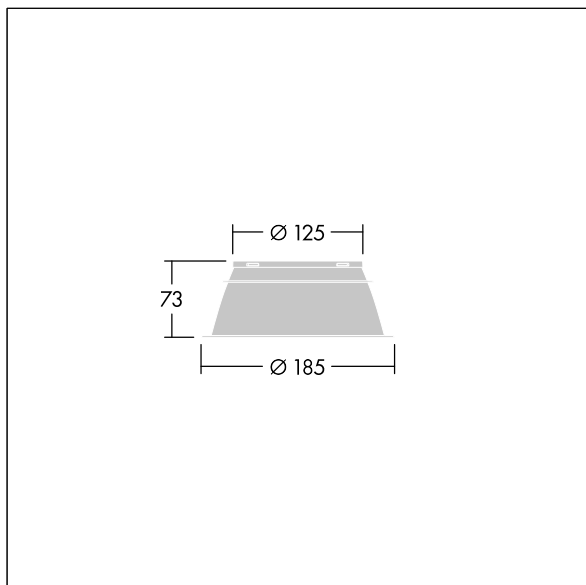

Cetus

96635248 CETUS3 L UGR INSERT EM

THORN

Cetus

Bländfri insats för stor Cetus downlight för nödbelysning (E3/E3D). Ger bättre bländkontroll på kontor (UGR19 enligt SS-EN 12464). Material: högreflektiv Polykarbonat (PC). Finish: blank.

Vikt: 0,1 kg

TLG_CTU3_F_L_UGR_INS_EM.jpg

TLG_CTU3_M_UGRL.wmf

Alla värden som är markerade med en * är beräknade värden. Om inget annat anges gäller värdena en omgivningstemperatur på 25 °C.

Produkterna från Thorn Lighting vidareutvecklas kontinuerligt. Vi förbehåller oss rätten att utan vidare publicering företaga tekniska eller formmässiga förändringar av våra produkter.