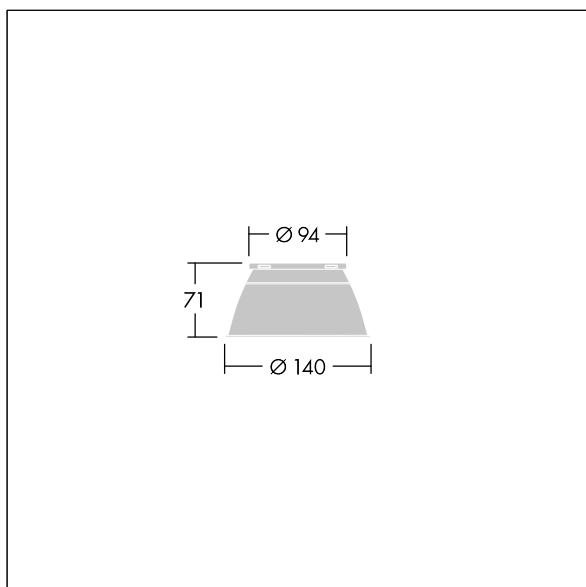

Cetus

96635247 CETUS3 M UGR INSERT EM

THORN

Cetus

Bländfri insats för medium Cetus downlight för nödbelysning (E3/E3D). Ger bättre bländkontroll på kontor (UGR19 enligt SS-EN 12464). Material: högreflektiv Polykarbonat (PC). Finish: blank.

Vikt: 0,07 kg

TLG_CTU3_F_M_UGR_INS_EM.jpg

TLG_CTU3_M_UGRM.wmf

Alla värden som är markerade med en * är beräknade värden. Om inget annat anges gäller värdena en omgivningstemperatur på 25 °C.

Produkterna från Thorn Lighting vidareutvecklas kontinuerligt. Vi förbehåller oss rätten att utan vidare publicering företaga tekniska eller formmässiga förändringar av våra produkter.