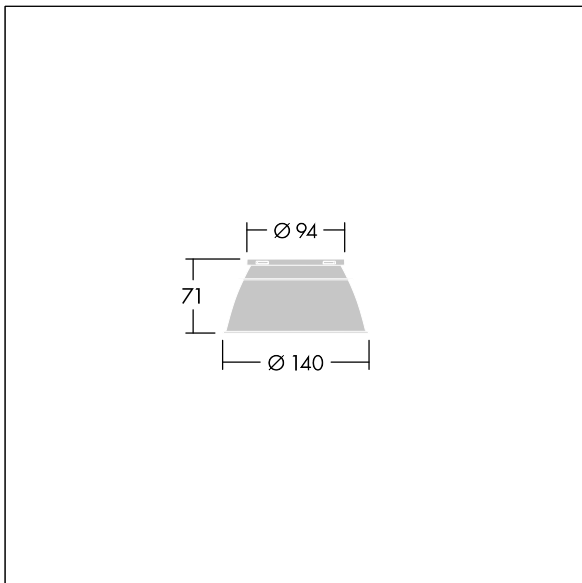

Cetus

E7021091 / 96635244 CETUS3 M UGR INSERT

THORN

Cetus

Bländfri insats för medium Cetus downlight. Ger bättre bländkontroll på kontor (UGR19 enligt SS-EN 12464).
Material: högreflektiv Polykarbonat (PC). Finish: blank.

Vikt: 0,07 kg

TLG_CTU3_F_M_UGR_Insert_Persp.jpg

TLG_CTU3_M_UGRM.wmf

Alla värden som är markerade med en * är beräknade värden. Om inget annat anges gäller värdena en omgivningstemperatur på 25 °C.

Produkterna från Thorn Lighting vidareutvecklas kontinuerligt. Vi förbehåller oss rätten att utan vidare publicering företaga tekniska eller formmässiga förändringar av våra produkter.