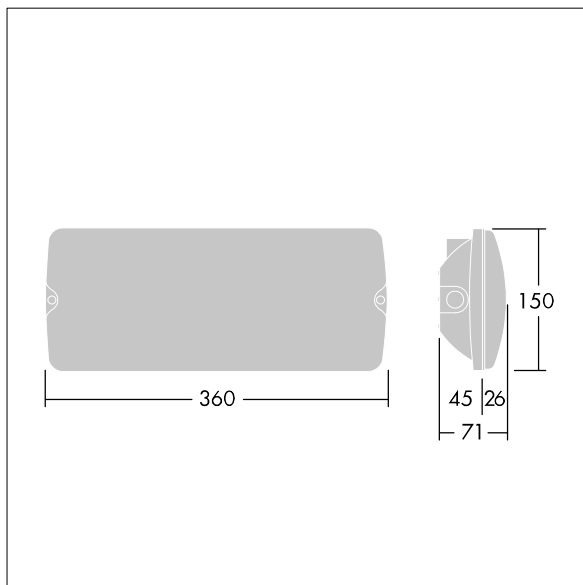

TLG_VYSO_M_LDL.wmf

Alla värden som är markerade med * är beräknade värden. Thorn använder beprövade och testade komponenter från ledande leverantörer, men det kan hända att enskilda lysdioder slutar att fungera under produktens beräknade livslängd. Toleransen för nyvärde och installerad effekt är ±10 % enligt internationella standarder. Om inget annat anges gäller värdena en omgivningstemperatur på 25 °C.

Produkterna från Thorn Lighting vidareutvecklas kontinuerligt. Vi förbehåller oss rätten att utan vidare publicering företaga tekniska eller formmässiga förändringar av våra produkter.

© Thorn Lighting