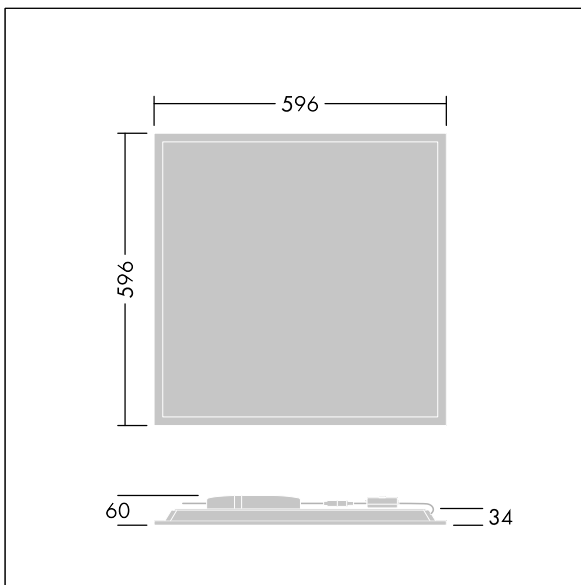

Dimensioner: 596 x 596 x 34 mm  
Systemeffekt: 39,2 W  
Ljusflöde från armatur: 4800 lm  
Armaturverkningsgrad: 122 lm/W  
Vikt: 3,71 kg

TLG\_BET3\_F\_MREQ.jpg

TLG\_BET3\_M\_Q600.wmf

Alla värden som är markerade med en \* är beräknade värden. Thorn använder beprövade och testade komponenter från ledande leverantörer, men det kan hända att enskilda lysdioder slutar att fungera under produktens beräknade livslängd. Toleransen för nyvärde och installerad effekt är  $\pm 10\%$  enligt internationella standarder. Om inget annat anges gäller värdena en omgivningstemperatur på 25 °C.