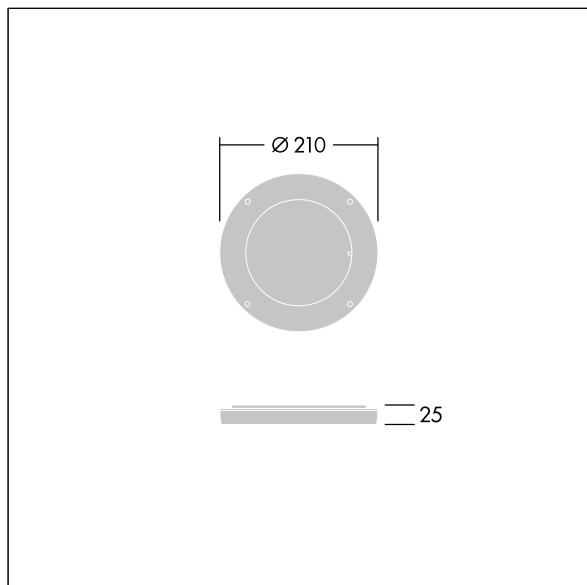

TLG_CONL_M_12LHF.wmf

Alla värden som är markerade med en * är beräknade värden. Om inget annat anges gäller värdena en omgivningstemperatur på 25 °C.

Produkterna från Thorn Lighting vidareutvecklas kontinuerligt. Vi förbehåller oss rätten att utan vidare publicering företaga tekniska eller formmässiga förändringar av våra produkter.

© Thorn Lighting