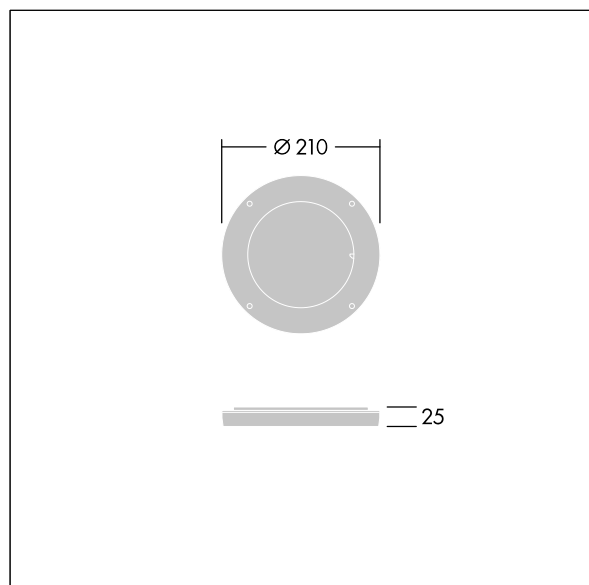

TLG_CONL_M_12LHF.wmf

Alla värden som är markerade med en * är beräknade värden. Om inget annat anges gäller värdena en omgivningstemperatur på 25 °C.

Produkterna från Thorn Lighting vidareutvecklas kontinuerligt. Vi förbehåller oss rätten att utan vidare publicering företaga tekniska eller formmässiga förändringar av våra produkter.

© Thorn Lighting