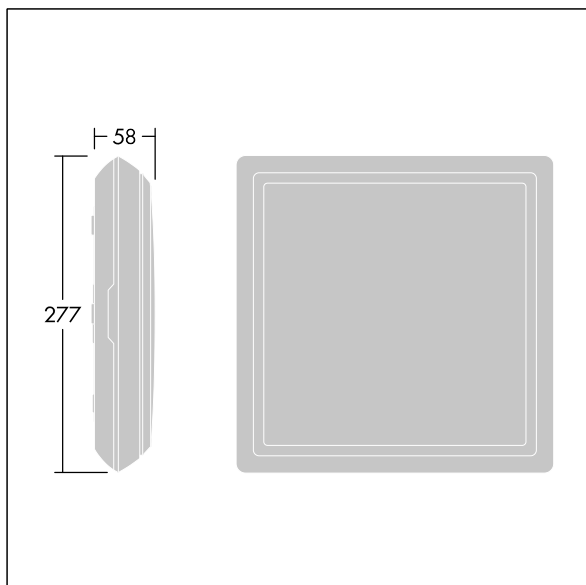

TLG_VYSQ_M_LD1.wmf

Denna produkt innehåller en ljuskälla med energieffektivitetsklass C.

Alla värden som är markerade med en * är beräknade värden. Thorn använder beprövade och testade komponenter från ledande leverantörer, men det kan hända att enskilda lysdioder slutar att fungera under produktens beräknade livslängd. Toleransen för nyvärde och installerad effekt är $\pm 10\%$ enligt internationella standarder. Om inget annat anges gäller värdena en omgivningstemperatur på 25 °C.

Produkterna från Thorn Lighting vidareutvecklas kontinuerligt. Vi förbehåller oss rätten att utan vidare publicering företaga tekniska eller formmässiga förändringar av våra produkter.

© Thorn Lighting