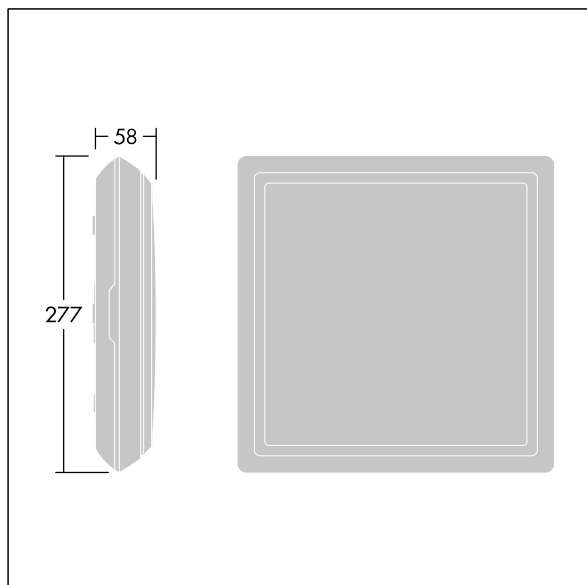

TLG_VYSQ_M_LD1.wmf

Denna produkt innehåller en ljuskälla med energieffektivitetsklass C.

Alla värden som är markerade med en * är beräknade värden. Thorn använder beprövade och testade komponenter från ledande leverantörer, men det kan hända att enskilda lysdioder slutar att fungera under produktens beräknade livslängd. Toleransen för nyvärde och installerad effekt är $\pm 10\%$ enligt internationella standarder. Om inget annat anges gäller värdena en omgivningstemperatur på 25 °C.

Produkterna från Thorn Lighting vidareutvecklas kontinuerligt. Vi förbehåller oss rätten att utan vidare publicering företaga tekniska eller formmässiga förändringar av våra produkter.

© Thorn Lighting