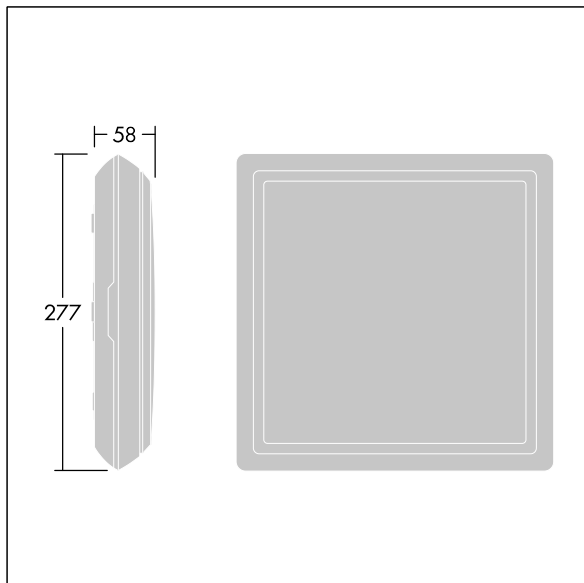

TLG_VYSQ_M_LD1.wmf

Denna produkt innehåller en ljuskälla med energieffektivitetsklass C.

Alla värden som är markerade med en * är beräknade värden. Thorn använder beprövade och testade komponenter från ledande leverantörer, men det kan hända att enskilda lysdioder slutar att fungera under produktens beräknade livslängd. Toleransen för nyvärde och installerad effekt är $\pm 10\%$ enligt internationella standarder. Om inget annat anges gäller värdena en omgivningstemperatur på 25 °C.

Produkterna från Thorn Lighting vidareutvecklas kontinuerligt. Vi förbehåller oss rätten att utan vidare publicering företaga tekniska eller formmässiga förändringar av våra produkter.

© Thorn Lighting